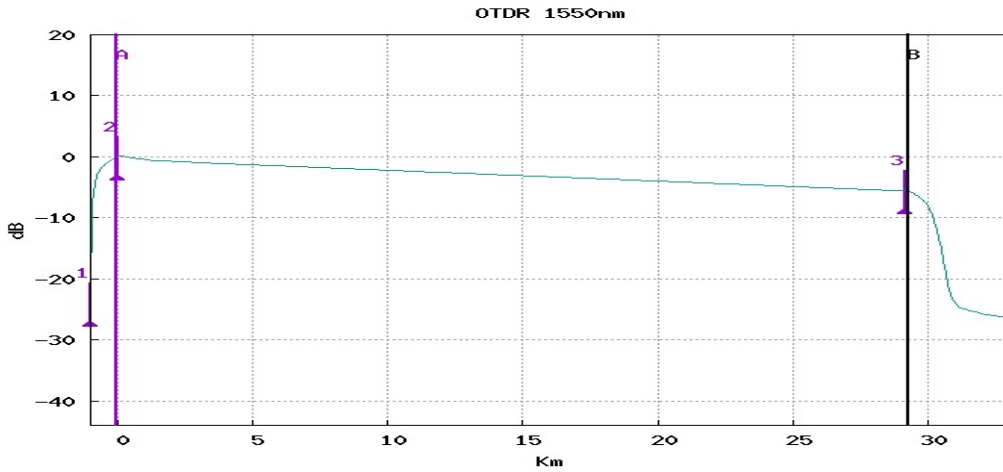

Ident. Cabo : DIO ALTA POTENCIA COA
- TEF

ID da Fibra /Número : FO 29

Origem : COARI

Extremidade : TEFE

ID da OS : INFOVIA PAC

ID do Operador : SIMON

SmartOTDR (S/N 83019)

E138FB65 (S/N 83019)

Calibration date : 07/03/2023

Data : 13/01/2026 13:23 (UTC-3)

Setup

OTDR

EXPERT

Alarmes

Laser

1550nm

Pw

10us

Alcance

196km

Tempo de Aquisição

30.0s

IOR

1.46800(G652 G657)

Coef. de Dispersão

-81.0 dB

Limites

None

Resumo

Nome do Arquivo

COARI x TEFE_FO-029.msor

Laser nm

1550

Perda Total dB

Link ORL dB

Fim da Fibra Km

Direção

COARI -> TEFE

Perda Média dB/Km

Evento Alarmes

4

1/3

-0.980

2/3

0.000

3/3

29.162 Km

A : -0.002km -0.240 dB

B : 29.244km -5.662 dB

A-B : 29.246km 0.185 dB/Km

5.422 dB

Evento	Distância	Perda	Reflect.	Declive	Seção	P. Total
	Km	dB	dB	dB/km	Km	dB
ΦΦ	-0.980	0.485	~ -54.61		0.000	
1	-0.980	~	~ -54.61			
2	0.000		-54.61			
3	29.162			0.178	0.029